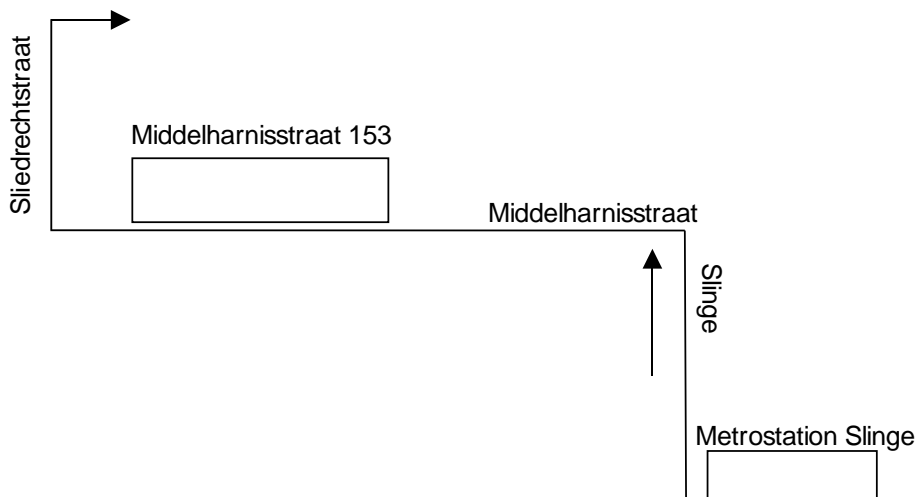

op zaterdag

Bent u welkom om gezellig langs komen
om te snuffelen in de stuiverboeken,
Of een praatje komen maken met andere leden.
Of op de zaterdag voor de bijeenkomst in de
open Hofkerk de kavels van de eerst volgende veiling
te bekijken in

De Seinpost - Middelharnisstraat 153 - Rotterdam

Van 12.00 – 14.00 uur.

Er is genoeg parkeerruimte aanwezig in de buurt.

De ingang bevindt zich in de Sliedrechtsestraat.

De Seinpost is te bereiken via de metrostation Slinge .
Metrostation Slinge – Bus [68](#) RET Richting Heijlplaat RDM Campus –
uitstappen halte [Plein 1953](#), ongeveer 10 minuten lopen naar
Middelharnisstraat 153 of lopend vanaf metrostation Slinge.

Zie tekening hieronder.