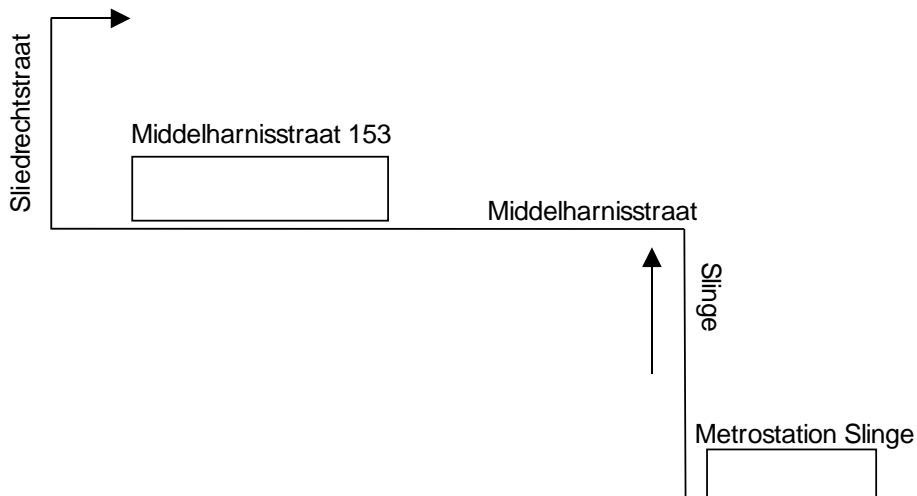

De Seinpost - Middelharnisstraat 153 - Rotterdam

Van 12.00 – 15.00 uur.

Er is genoeg parkeerruimte aanwezig in de buurt.

De ingang bevindt zich in de Sliedrechtsestraat.

De Seinpost is te bereiken via de metrostation Slinge .
Metrostation Slinge – Bus [68](#) RET Richting Heijplaat RDM Campus –
uitstappen halte [Plein 1953](#), ongeveer 10 minuten lopen naar
Middelharnisstraat 153 of lopend vanaf metrostation Slinge.
Zie tekening hieronder.